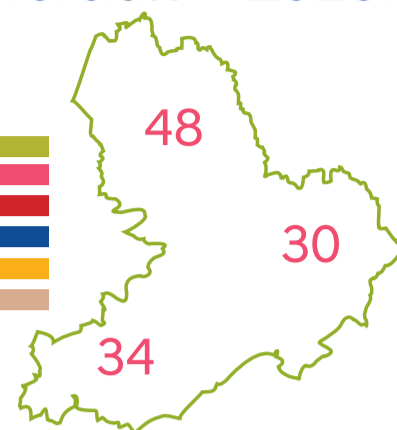

Liste des agences et points d'accueil de la MSA du Languedoc et des France services (Gard - Hérault - Lozère)

Agences MSA*

➤ Gard :

Alès : Maison de l'Agriculture, 4C chemin des Caves, St Privat des Vieux
Bagnols sur Cèze : 14 rue Garidel Alègre, place Pierre Boulot
Beaucaire : Immeuble La Tuilerie, quai de la Liberté
Nîmes : 33, allée de l'Argentine, Bâtiment A, Alphatis II
Vauvert : Place de l'Aficion

➤ Hérault :

Béziers : 166, rue Maurice Béjart
Clermont l'Hérault : Rue Jean Moulin
Lunel : 270, chemin des Oliviers Zac de la Petite Camargue
Montpellier : 581, Rue Georges Mèlies, Bâtiment @xiion

➤ Lozère :

Mende : 10 Cité des Carmes

Points d'accueil MSA*

➤ Hérault :

Bédarieux : Maison de Pays
Mèze : Mairie annexe, cave coopérative
Olonzac : 19, Grand Rue

➤ Lozère :

Florac : ZAE St Julien du Gourd
Langogne : 2, chemin des Lombards
Marvejols : Quartier du Pont Pessil, bâtiment SCI Le Château d'Eau
St Chely d'Apcher : Voie du Réadet

➤ **Lozère :**
Florac 3 Rivières
Fournels
Grandieu
La Canourgue
Langogne
Le Bleygard
Le Massegros
Marvejols
Meyrueis
Pont de Monvert
St Chély-d'Apcher
Vallée Française (MSAP)
Villefort