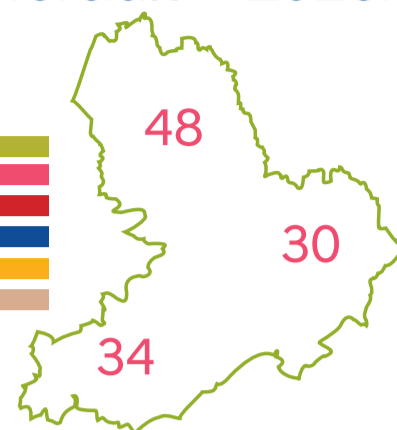

Liste des agences et points d'accueil de la MSA du Languedoc et des France services (Gard - Hérault - Lozère)

France services, Maisons de services au public (MSAP) et Service public itinérant (SPI)

➤ **Gard :**
Agglomération du Gard Rhodanien
Aigues-Mortes
Anduze
Barjac
Calade Calvisson
Calade Sommières
Cèze Cévennes - Bessèges
Cèze Cévennes - Bus itinérant
Cèze Cévennes - Molières-sur-Cèze
Cèze Cévennes - St Ambroix
Communauté de commune Pays d'Uzès (SPI)
Générac
Lassalle (MSAP)
Leins Gardonnenque
Le Vigan
L'oustal - St-Jean-du-Gard
Marguerittes
Pimms Nîmes
Relais emploi intercommunal du Pont du Gard - Aramon
Relais emploi intercommunal du Pont du Gard - Remoulins
St Hippolyte du Fort (MSAP)
Roquemaure
Sidscavar
Vergèze

➤ **Hérault :**
Apije - Etang de Thau
Bédarieux
Béziers - Grangette
Capestang
Castelnau-le-Lez
Castries
Centre social espace famille - Montpellier
Claret
Cournonterral
Face Hérault Alco - Montpellier
Frontignan
Gignac
Grand Pic-St-Loup
Gutenberg - Grabels
Hérault Méditerranée - Agde
Hérault Méditerranée - Siège
La Salvetat-sur-Agout
Les Avant-Monts
Lodévois et Larzac
Maison René Cassin - Béziers
Mauguio
Olargues
Olonzac
Roujan
St-Gervais-sur-Mare
Sérignan

➤ **Lozère :**
Florac 3 Rivières
Fournels
Grandieu
La Canourgue
Langogne
Le Bleygard
Le Massegros
Marvejols
Meyrueis
Pont de Monvert
St Chély-d'Apcher
Vallée Française (MSAP)
Villefort