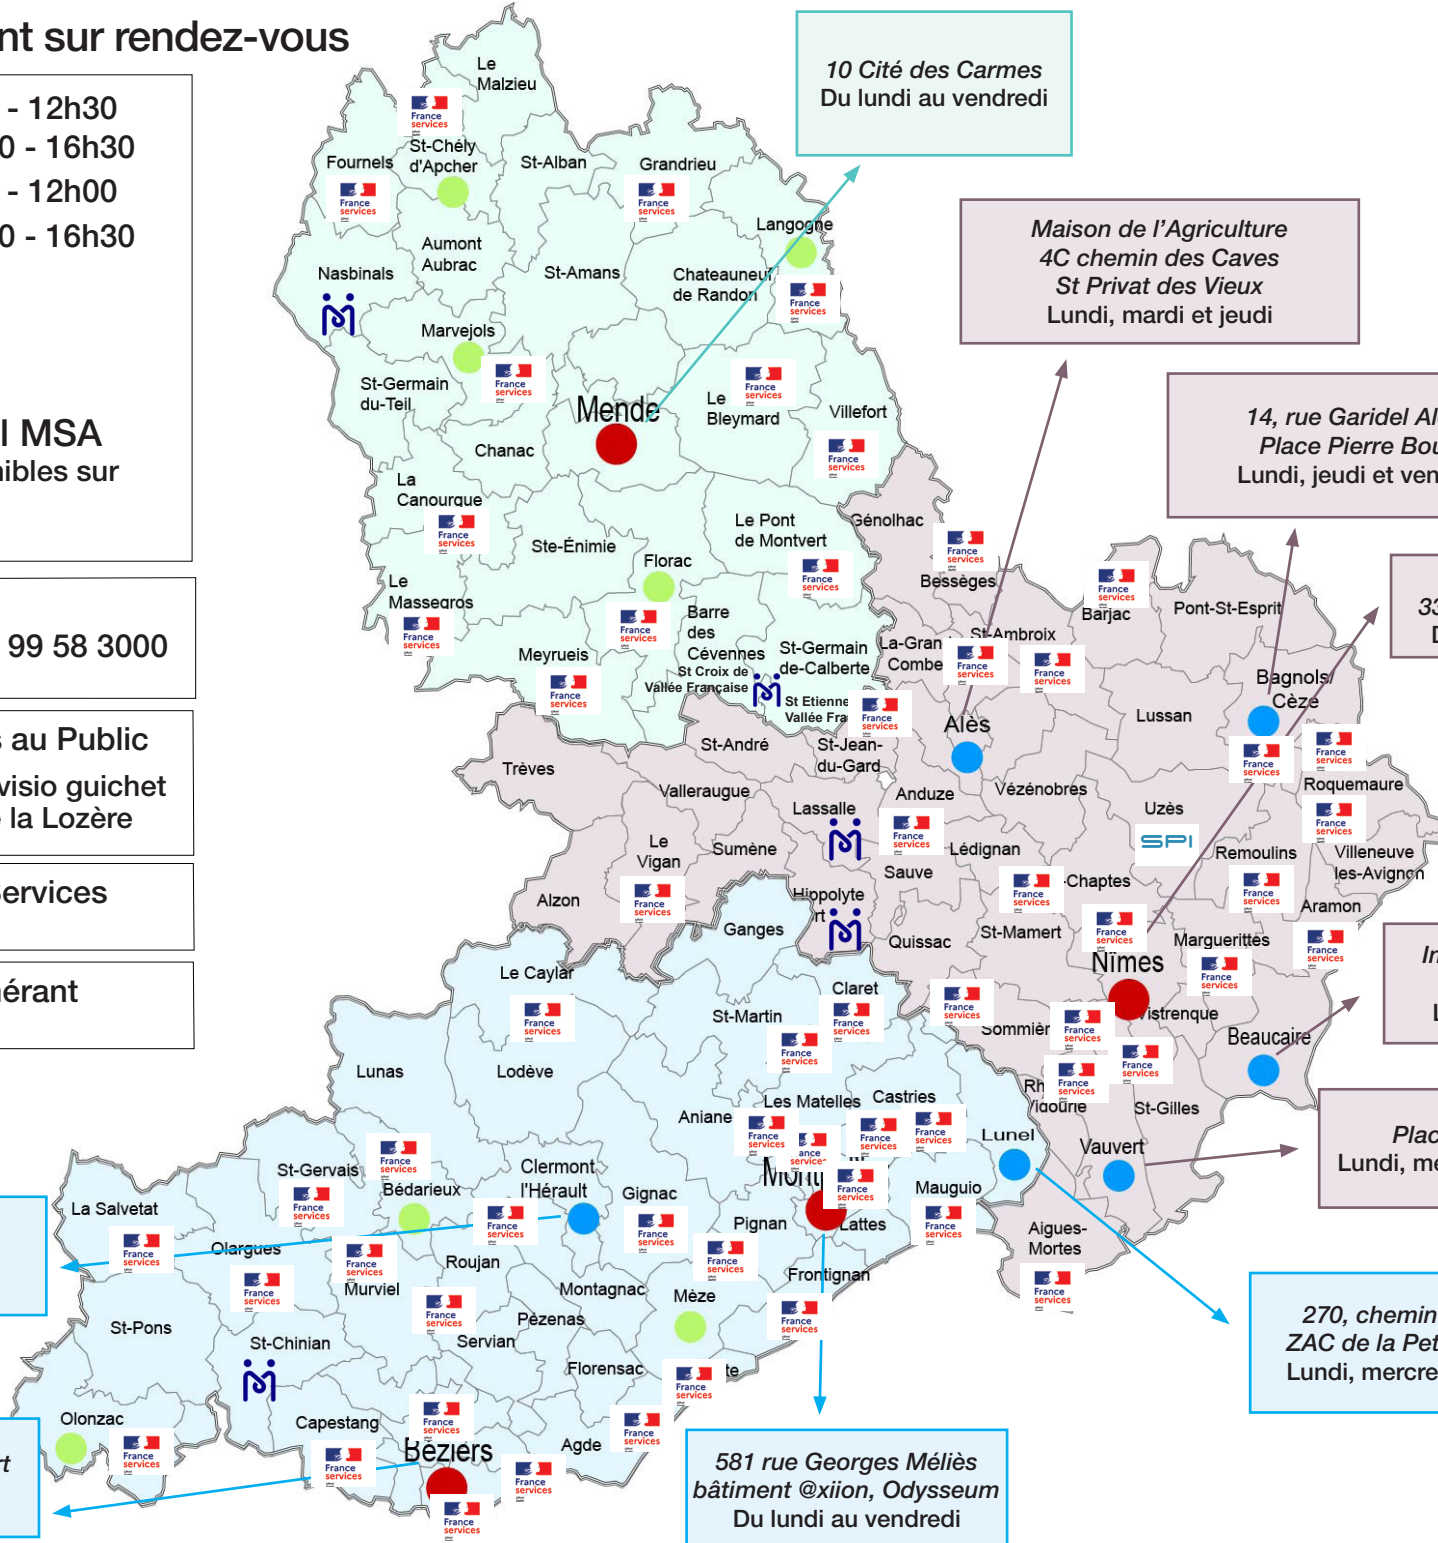

Tous les accueils sont sur rendez-vous

- **Sites MSA** 8h30 - 12h30
13h30 - 16h30
- ! **Mende** 8h30 - 12h00
13h00 - 16h30
- **Agences MSA**
9h - 11h30
14h - 16h
- **Points d'accueil MSA**
Informations disponibles sur
languedoc.msa.fr

Centre de contacts
MSA du Languedoc : 04 99 58 3000

Maison de Services au Public
Possibilité de rdv en visio guichet
à partir des MSAP de la Lozère

Maisons France Services

Service Public Itinérant

10 Cité des Carmes
Du lundi au vendredi

Maison de l'Agriculture
4C chemin des Caves
St Privat des Vieux
Lundi, mardi et jeudi

14, rue Garidel Alègre
Place Pierre Boulot
Lundi, jeudi et vendredi

Bât. A Alphatis II
33, allée de l'Argentine
Du lundi au vendredi

Immeuble «La Tuilerie»
Quai de la Liberté
Lundi, mardi et jeudi

Place de l'Aficion
Lundi, mercredi et vendredi

270, chemin des Oliviers
ZAC de la Petite Camargue
Lundi, mercredi et vendredi

Rue Jean moulin
Lundi, mercredi et vendredi