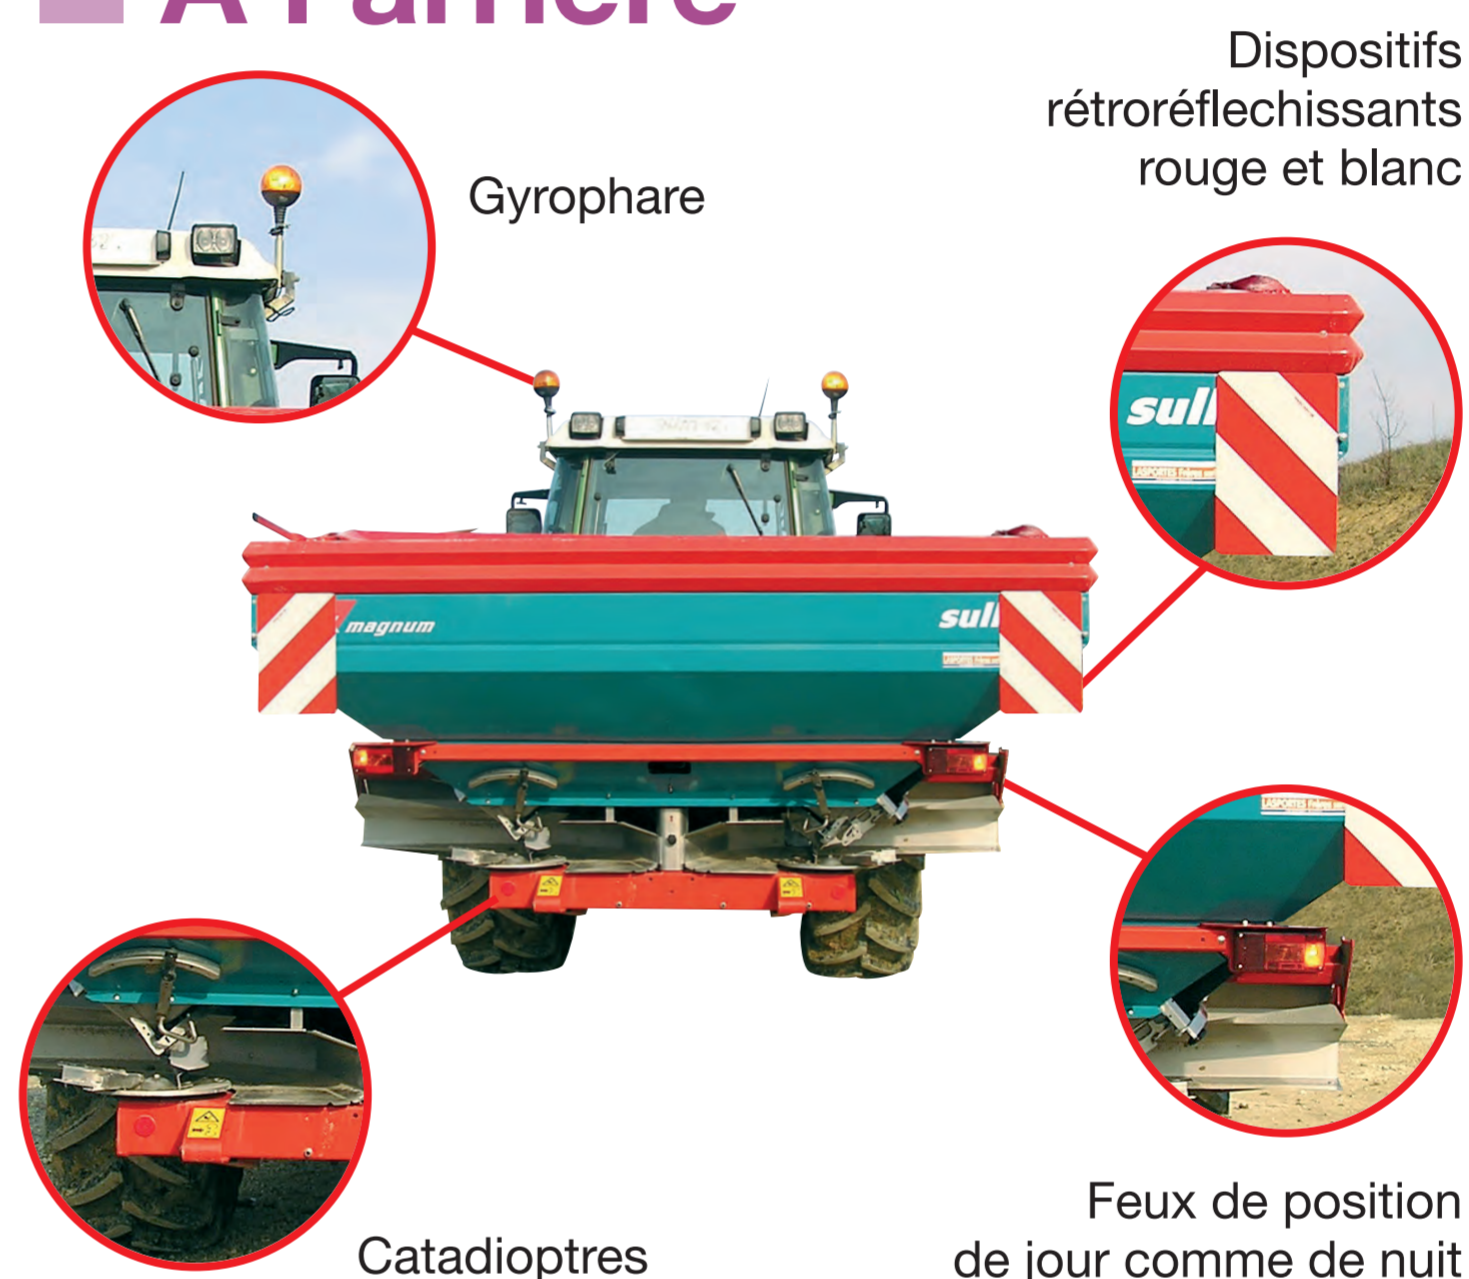

Sur la route, je dois me faire bien VOIR avec mon convoi agricole !

Quand je dépasse le gabarit autorisé, je me signale encore plus !

A l'avant

A l'arrière

sur les côtés

Entre 3,5 et 4,5 m de large ou entre 22 et 25 m de long, j'ajoute

1 panneau CONVOI AGRICOLE à l'avant et à l'arrière du convoi

1 véhicule d'accompagnement précédant le convoi