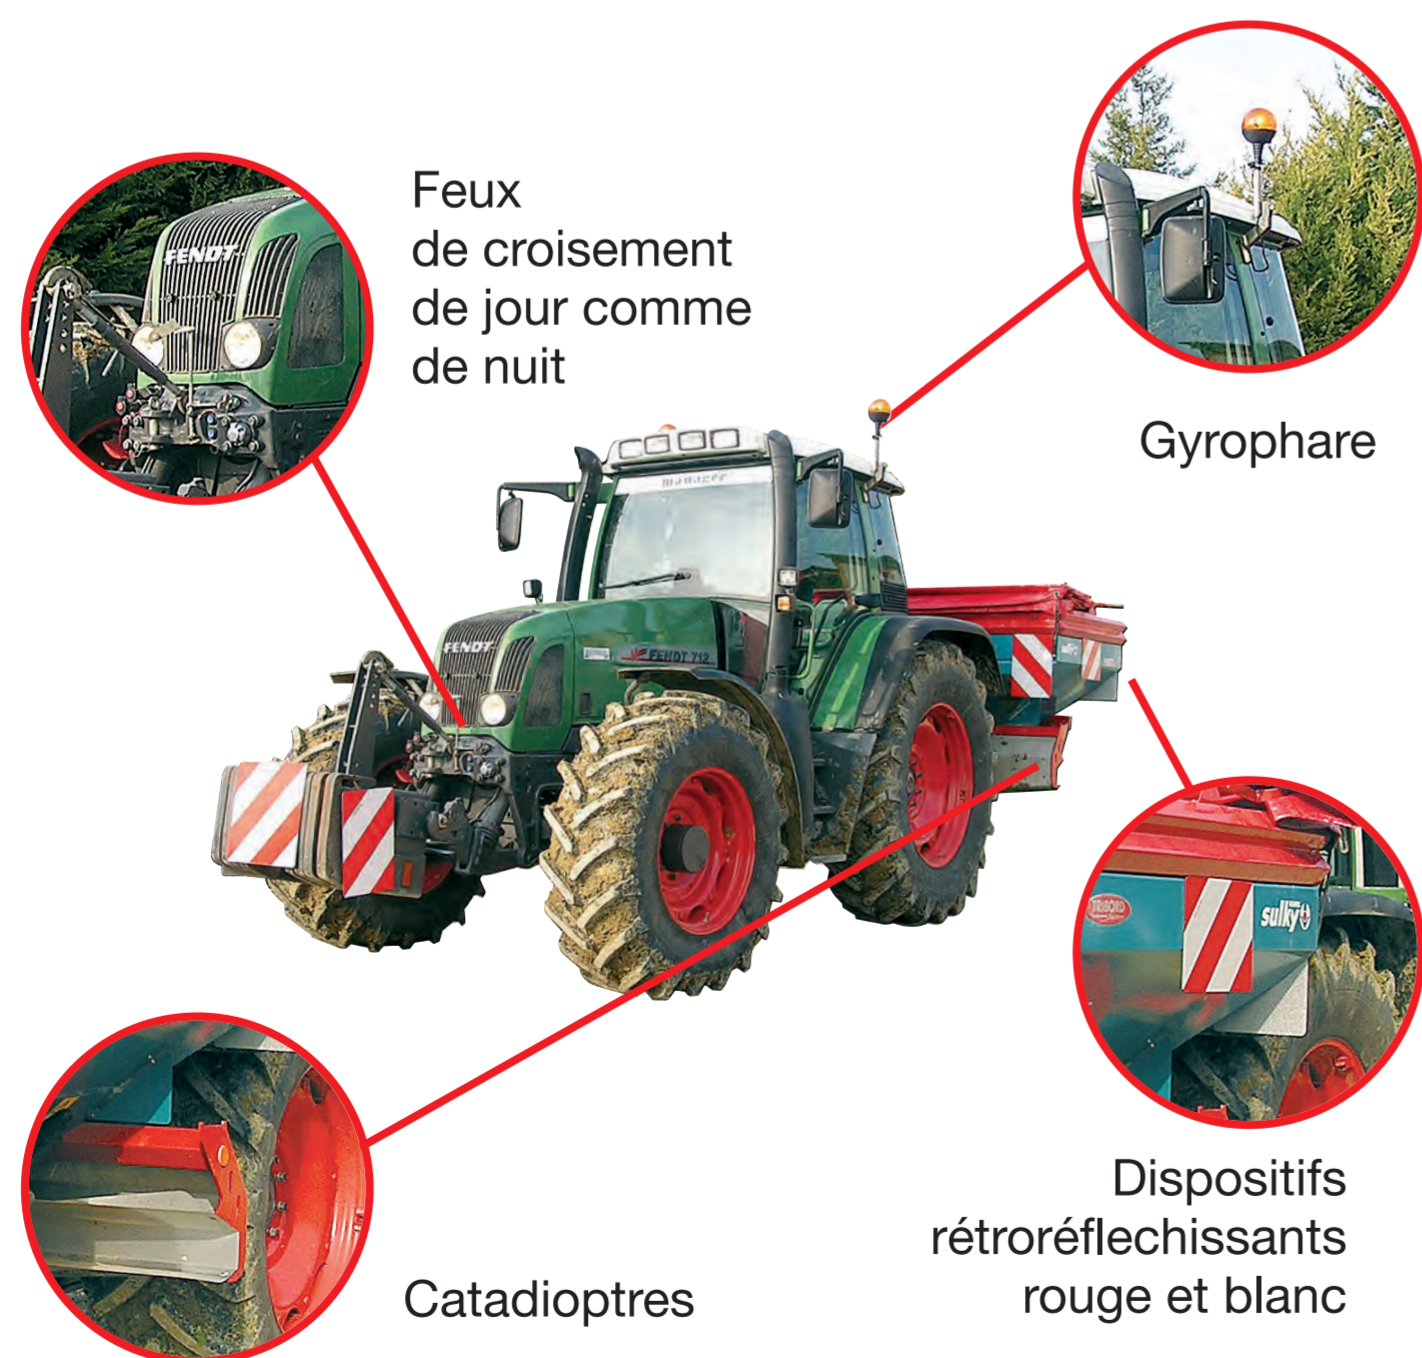

Sur la route, je dois me faire bien VOIR avec mon convoi agricole !

Quand je dépasse le gabarit autorisé, je me signale encore plus !

A l'avant

A l'arrière

sur les côtés

Entre 3,5 et 4,5 m de large ou entre 22 et 25 m de long, j'ajoute

1 panneau CONVOI AGRICOLE à l'avant et à l'arrière du convoi

1 véhicule d'accompagnement précédant le convoi