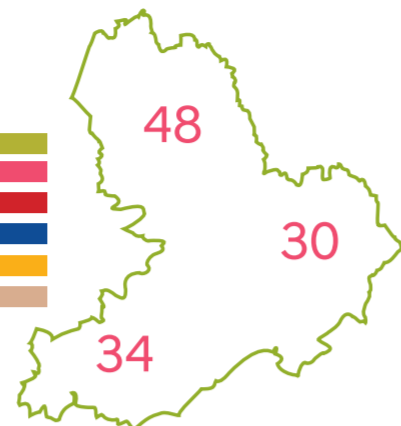

Liste des agences et points d'accueil de la MSA du Languedoc et des France services (Gard - Hérault - Lozère) ^(2/3)

France services

☛ **Gard :**
Agglomération du Gard Rhodanien
Aigues-Mortes
Anduze
Barjac
Calade Calvisson
Calade Sommières
Cèze Cévennes - Bessèges
Cèze Cévennes - Bus itinérant
Cèze Cévennes - Molières-sur-Cèze
Cèze Cévennes - St Ambroix
Communauté de commune Pays d'Uzès
Générac
Lassalle
Leins Gardonnenque
Le Vigan
L'oustal - St-Jean-du-Gard
Marguerittes
Pimms Nîmes
Relais emploi intercommunal du Pont du Gard - Aramon
Relais emploi intercommunal du Pont du Gard - Remoulins
St Hippolyte du Fort
Roquemaure
Sidscavar
Vergèze

☛ **Hérault :**
Apije - Etang de Thau
Bédarieux
Béziers - Grangette
Béziers - centre ville
Boisseron
Capestang
Castelnau-le-Lez
Castries
Centre social espace famille - Montpellier
Claret
Cournonterral
Face Hérault Alco - Montpellier
Frontignan
Ganges
Gignac
Grand Pic-St-Loup
Gutenberg - Grabels
Hérault Méditerranée - Agde
Hérault Méditerranée - Siège
Itinérant du Clermontois
La Grande-Motte
La Salvetat-sur-Agout
Les Avant-Monts
Lodévois et Larzac
Maison René Cassin - Béziers
Mauguio
Mèze
Olargues
Olonzac
Roujan
Sérignan
St-Chinian
St-Gervais-sur-Mare
St-Pons-de-Thomières
Sud Hérault - Puisserguier