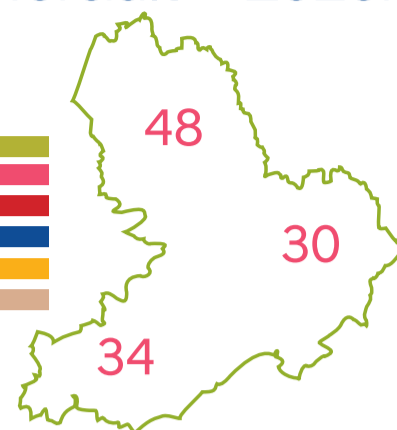

Liste des agences et points d'accueil de la MSA du Languedoc et des France services (Gard - Hérault - Lozère) ^(1/3)

Agences MSA*

➤ Gard :

Alès : Maison de l'Agriculture, 4C chemin des Caves, St Privat des Vieux
Bagnols sur Cèze : 14 rue Garidel Alègre, place Pierre Boulot
Beaucaire : Immeuble La Tuilerie, quai de la Liberté
Nîmes : 33, allée de l'Argentine, Bâtiment A, Alphatis II
Vauvert : Place de l'Aficion

➤ Hérault :

Béziers : 166, rue Maurice Béjart
Clermont l'Hérault : Rue Jean Moulin
Lunel : 270, chemin des Oliviers Zac de la Petite Camargue
Montpellier : 581, Rue Georges Mèlies, Bâtiment @xiion

➤ Lozère :

Mende : 10 Cité des Carmes

Points d'accueil MSA*

➤ Hérault :

Bédarieux : Maison de Pays
Mèze : Mairie, Rue de l'Horloge/Cavalerie
Olonzac : 35, route de l'Oupia

➤ Lozère :

Florac : ZAE St Julien du Gourd
Langogne : 2, chemin des Lombards
Marvejols : Quartier du Pont Pessil, bâtiment SCI Le Château d'Eau
St Chely d'Apcher : Voie du Réadet

Liste des agences et points d'accueil de la MSA du Languedoc et des France services (Gard - Hérault - Lozère) ^(3/3)

France services

☛ **Lozère :**
Florac 3 Rivières
Grandieu
Hautes Terres de l'Aubrac
La Canourgue
Langogne
Le Bleymard
Marvejols
Massegros Causse Gorges
Meyrueis
Pont de Montvert - Sud Mont-Lozère
St-Alban-sur-Limagnole
St Chély-d'Apcher
Ste-Croix-Vallée-Française
Villefort